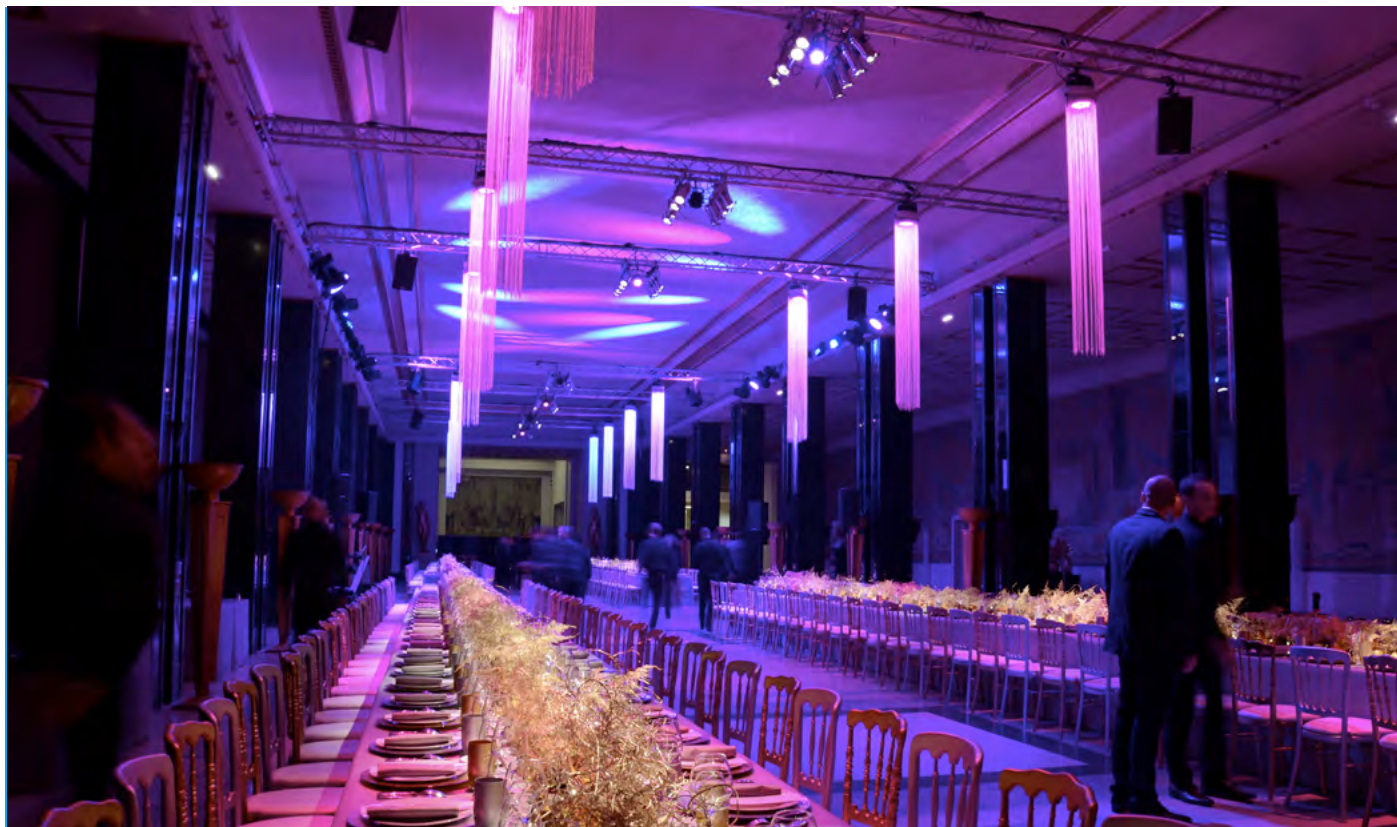

BACKLINE

SON - LUMIERE - VIDEO - ENERGIE

FICHE TECHNIQUE du luminaire:

- point d'accroche nécessaire à 5 m du sol idéalement
- poids total: 10 kg environ
- lumière «froide» donc pas de dégagement de chaleur
- faisceau de 8 à 40° d'ouverture
- consommation 210 w
- pilotage DMX 512 - xlr 3 pts
- IP 65