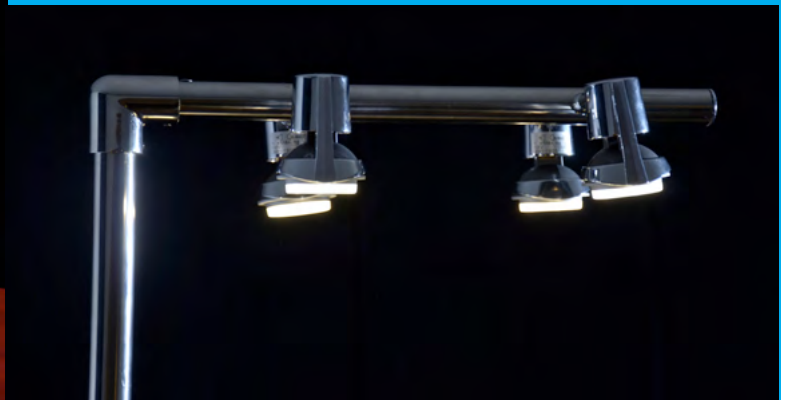

BACKLINE

SON - LUMIERE - VIDEO - ENERGIE

Produit exclusif Backline: Le LAMPALED

Mat d'éclairage en acier inoxydable poli, élégant et très discret, idéal pour mettre en valeur vos buffets, objets d'expositions, etc

Sa hauteur de 2,20m peut être réduite à 1,65 m.

Equipé de 4 nouvelles sources LED de 6,5W (couleur chaude) de dernière génération, le LAMPALED permet d'éclairer 4 à 6 m de buffet, sans dégagement de chaleur.

BACKLINE

SON – LUMIERE – VIDEO – ENERGIE

D'entretien facile et par son effet miroir dû à sa matière, il se fond très facilement dans le décor, et sait se faire oublier.

Sa hauteur de 2,20 m et son bras de départ lui permettent d'éclairer un buffet sans gêner le maître d'hôtel, sans ombre.

Son conditionnement par fly-case de 2 permet d'être manipulé aisément par une personne, même dans les ascenseurs.

Fiche technique du LAMPALED:

4 sources LED graduables (6,5 W/25°/3200°K)

Alimentation secteur graduable